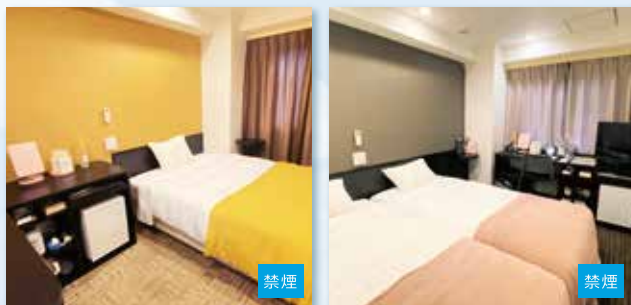

インターネット接続無料(Wi-Fi完備)

ビデオオンデマンド(1泊1,000円)

全室シモンズ社製ベッド採用

全室消臭剤完備

カードキーシステムによる安心のセキュリティ

Guest rooms 客室のご案内

■チェックイン/15:00~ ■チェックアウト/～11:00

シングルユースから、ファミリーユースまで。
ご利用シーンに合わせ、お好みの客室タイプをお選びいただけます。

禁煙 喫煙

■スタンダードルーム [約12㎡]
セミダブルベッド [120cm]

禁煙 喫煙

■プレミアダブルルーム [約15㎡]
ダブルベッド [140cm]

禁煙 喫煙

■ツインルーム [約15㎡]
シングルベッド [100cm] 2台

禁煙 喫煙

■アジアスタイルルーム [約15㎡] 畳仕様+ロフトベッド付
ダブルベッド [140cm] +エクストラベッド (ロフトベッド)

禁煙

■デラックスツインルーム [約23㎡]
セミダブルベッド [120cm] 2台+ソファーベッド

禁煙

■ユニバーサルツインルーム [約23㎡]
セミダブルベッド [120cm] 2台

禁煙

禁煙

■レディースルーム [約15㎡] 女性専用 (男女ペアなら可)
ダブルベッド [140cm] / シングルベッド [100cm] 2台

Front & Lobby フロント・ロビー

「ただいま」とホッと一息つきたくなるような、おもてなしの心でお迎えいたします。

Membership

ご入会はフロントにて
随時承っております。
入会金・年会費 無料

MEMBERSHIP 4つの特典

- ・ポイント還元
ご宿泊料金の5%をポイントとして還元致します。1ポイントを1円とし、次回のご宿泊よりご利用頂けます。
- ・メンバーシップ割引
メンバー様に限りメンバーシップ特別予約ページにログインが可能です。さらにお得な料金でご予約頂けます。
- ・イージーチェックイン チェックイン時のゲストカードのご記入が、ご署名のみになります。
- ・周辺飲食店等優待 ホテル周辺の提携店舗にて優待を受けることができます。(ポイント対象外)